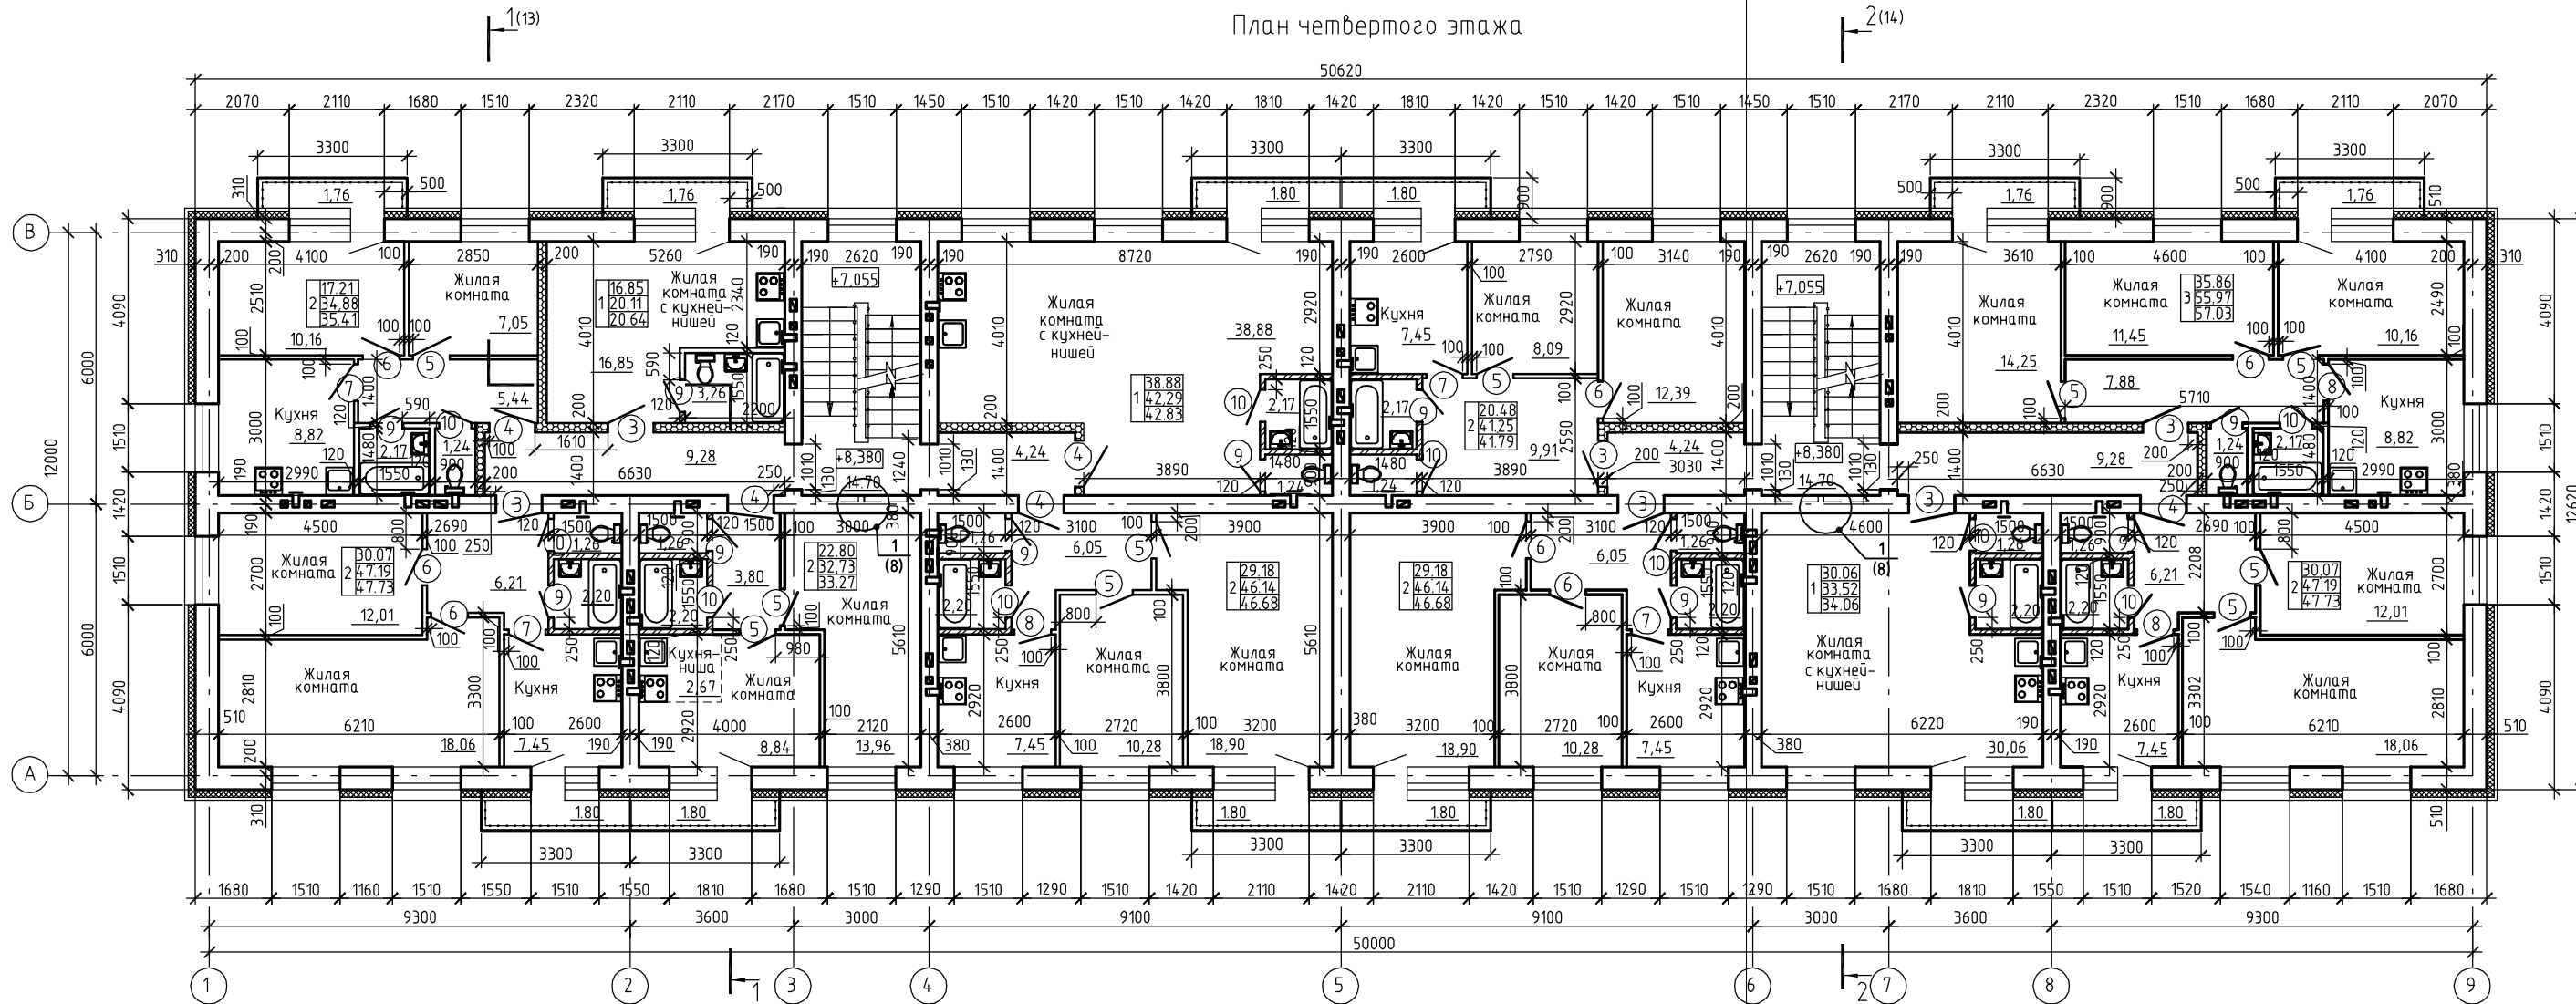

План четвертого этажа

38-2014-AP										
Многоквартирный жилой дом в 20 метрах северо-восточнее дома № 1 по ул. Докучаева в г. Бишкек (№1 по ГП)										
Изм.	Кол. уч.	Лист № док.	Подп.	Дата						
Инженер		Патрушева	<i>Патрушева</i>							
Н. контр.		Нобикова	<i>Нобикова</i>							
ГИП		Азимбеков	<i>Азимбеков</i>							
План четвертого этажа				<table border="1"> <tr> <td>Стадия</td> <td>Лист</td> <td>Листов</td> </tr> <tr> <td>Р</td> <td>10</td> <td></td> </tr> </table>	Стадия	Лист	Листов	Р	10	
Стадия	Лист	Листов								
Р	10									
Копировал				А4х3						